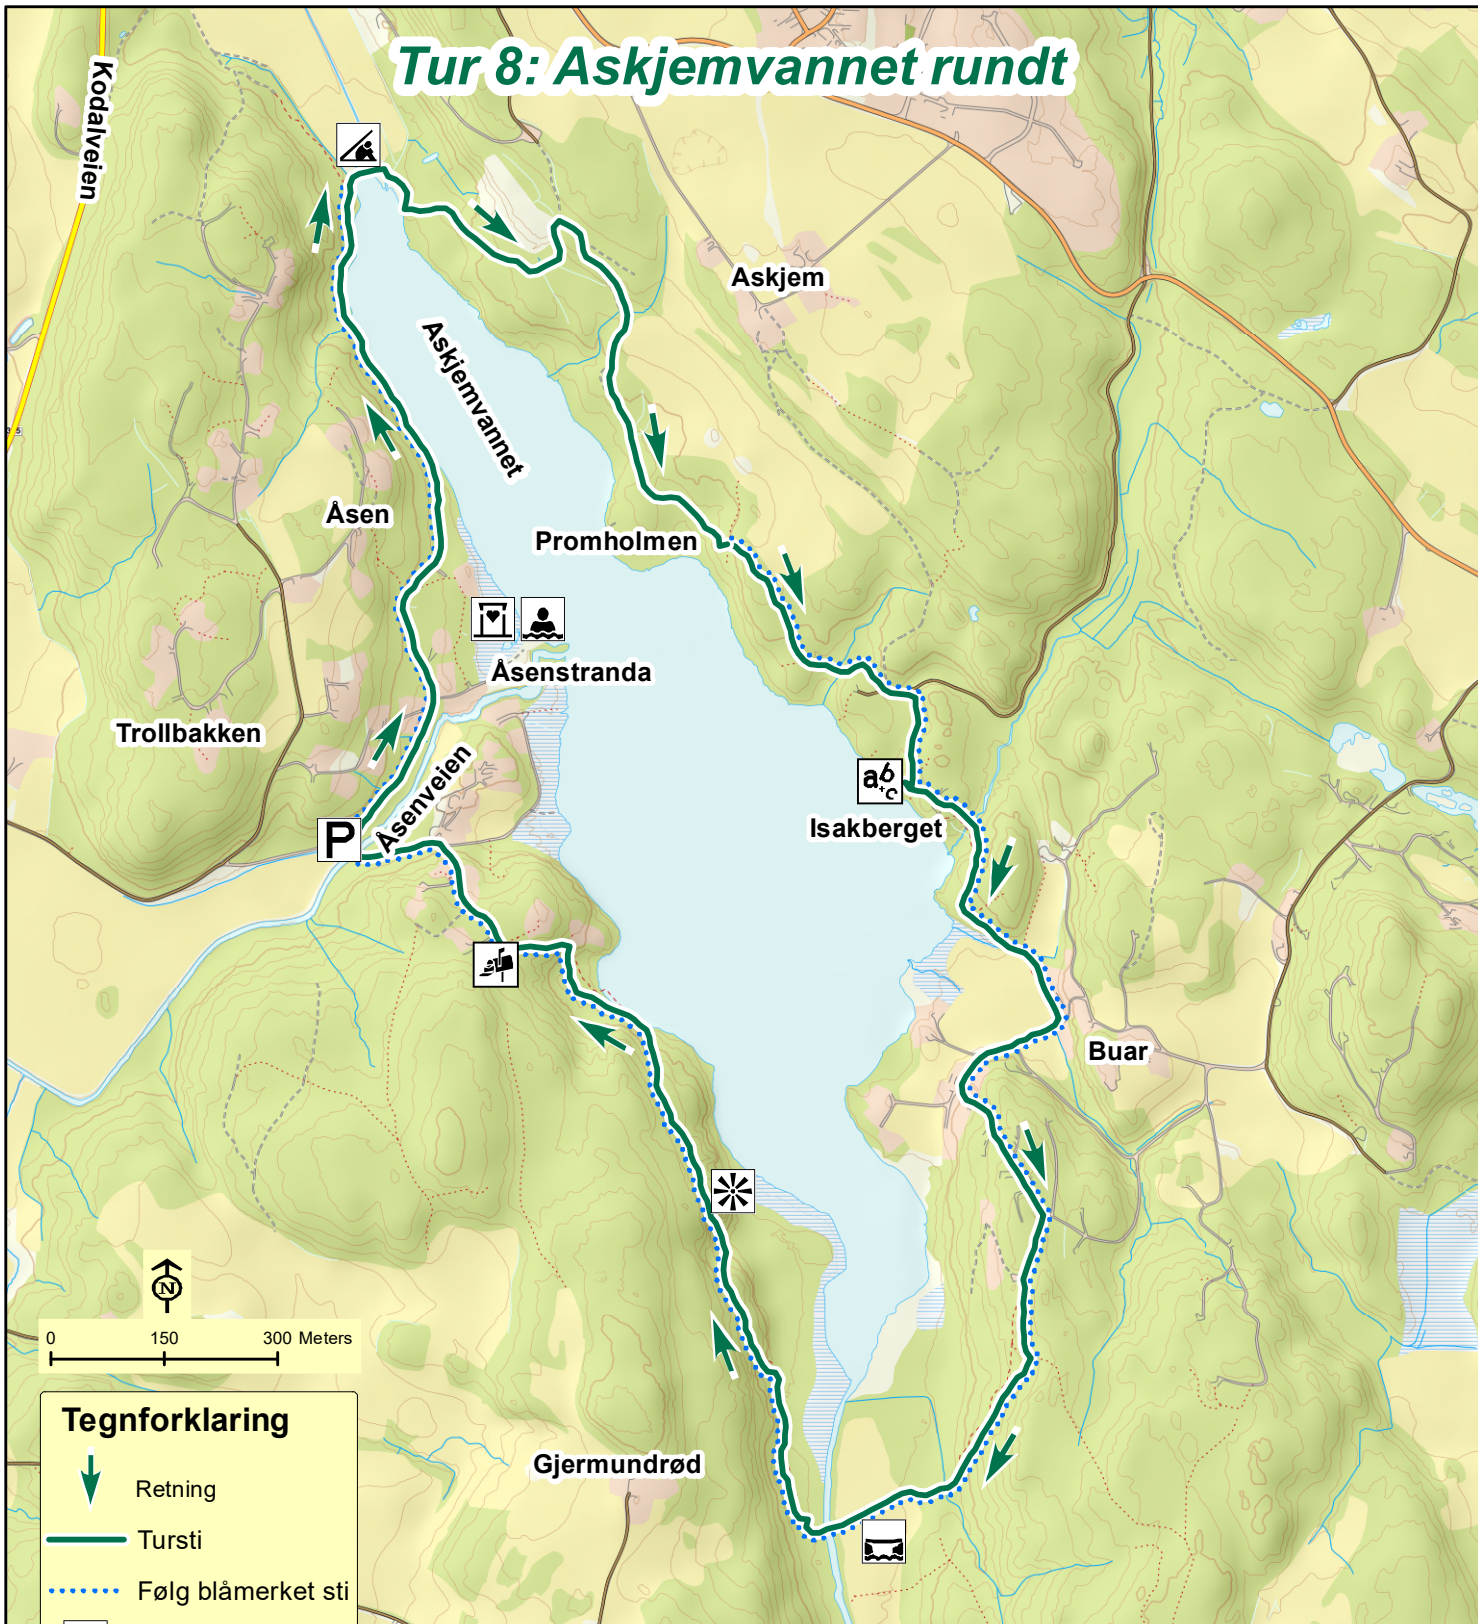

# Tur 8: Askjemvannet rundt

**Tegnforklaring**

	Retning
	Tursti
	Følg blåmerket sti
	Badeplass
	Gangbru
	Bokstavkode
	Utedo
	Postkasse
	Utsiktspunkt
	Parkering
	Gapahuk