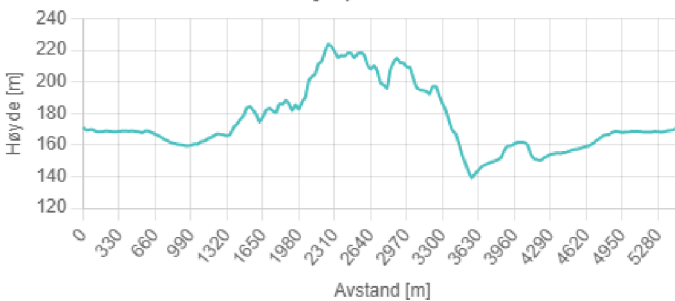

Trekantmyra

Skør

Kjerstis plass

Taranrød

Tegnforklaring

Retning

a_b
c

Bokstavkode

Postkasse

Utsiktspunkt

P

Parkering

Tursti

Høydeprofil

0 200 400 Meters