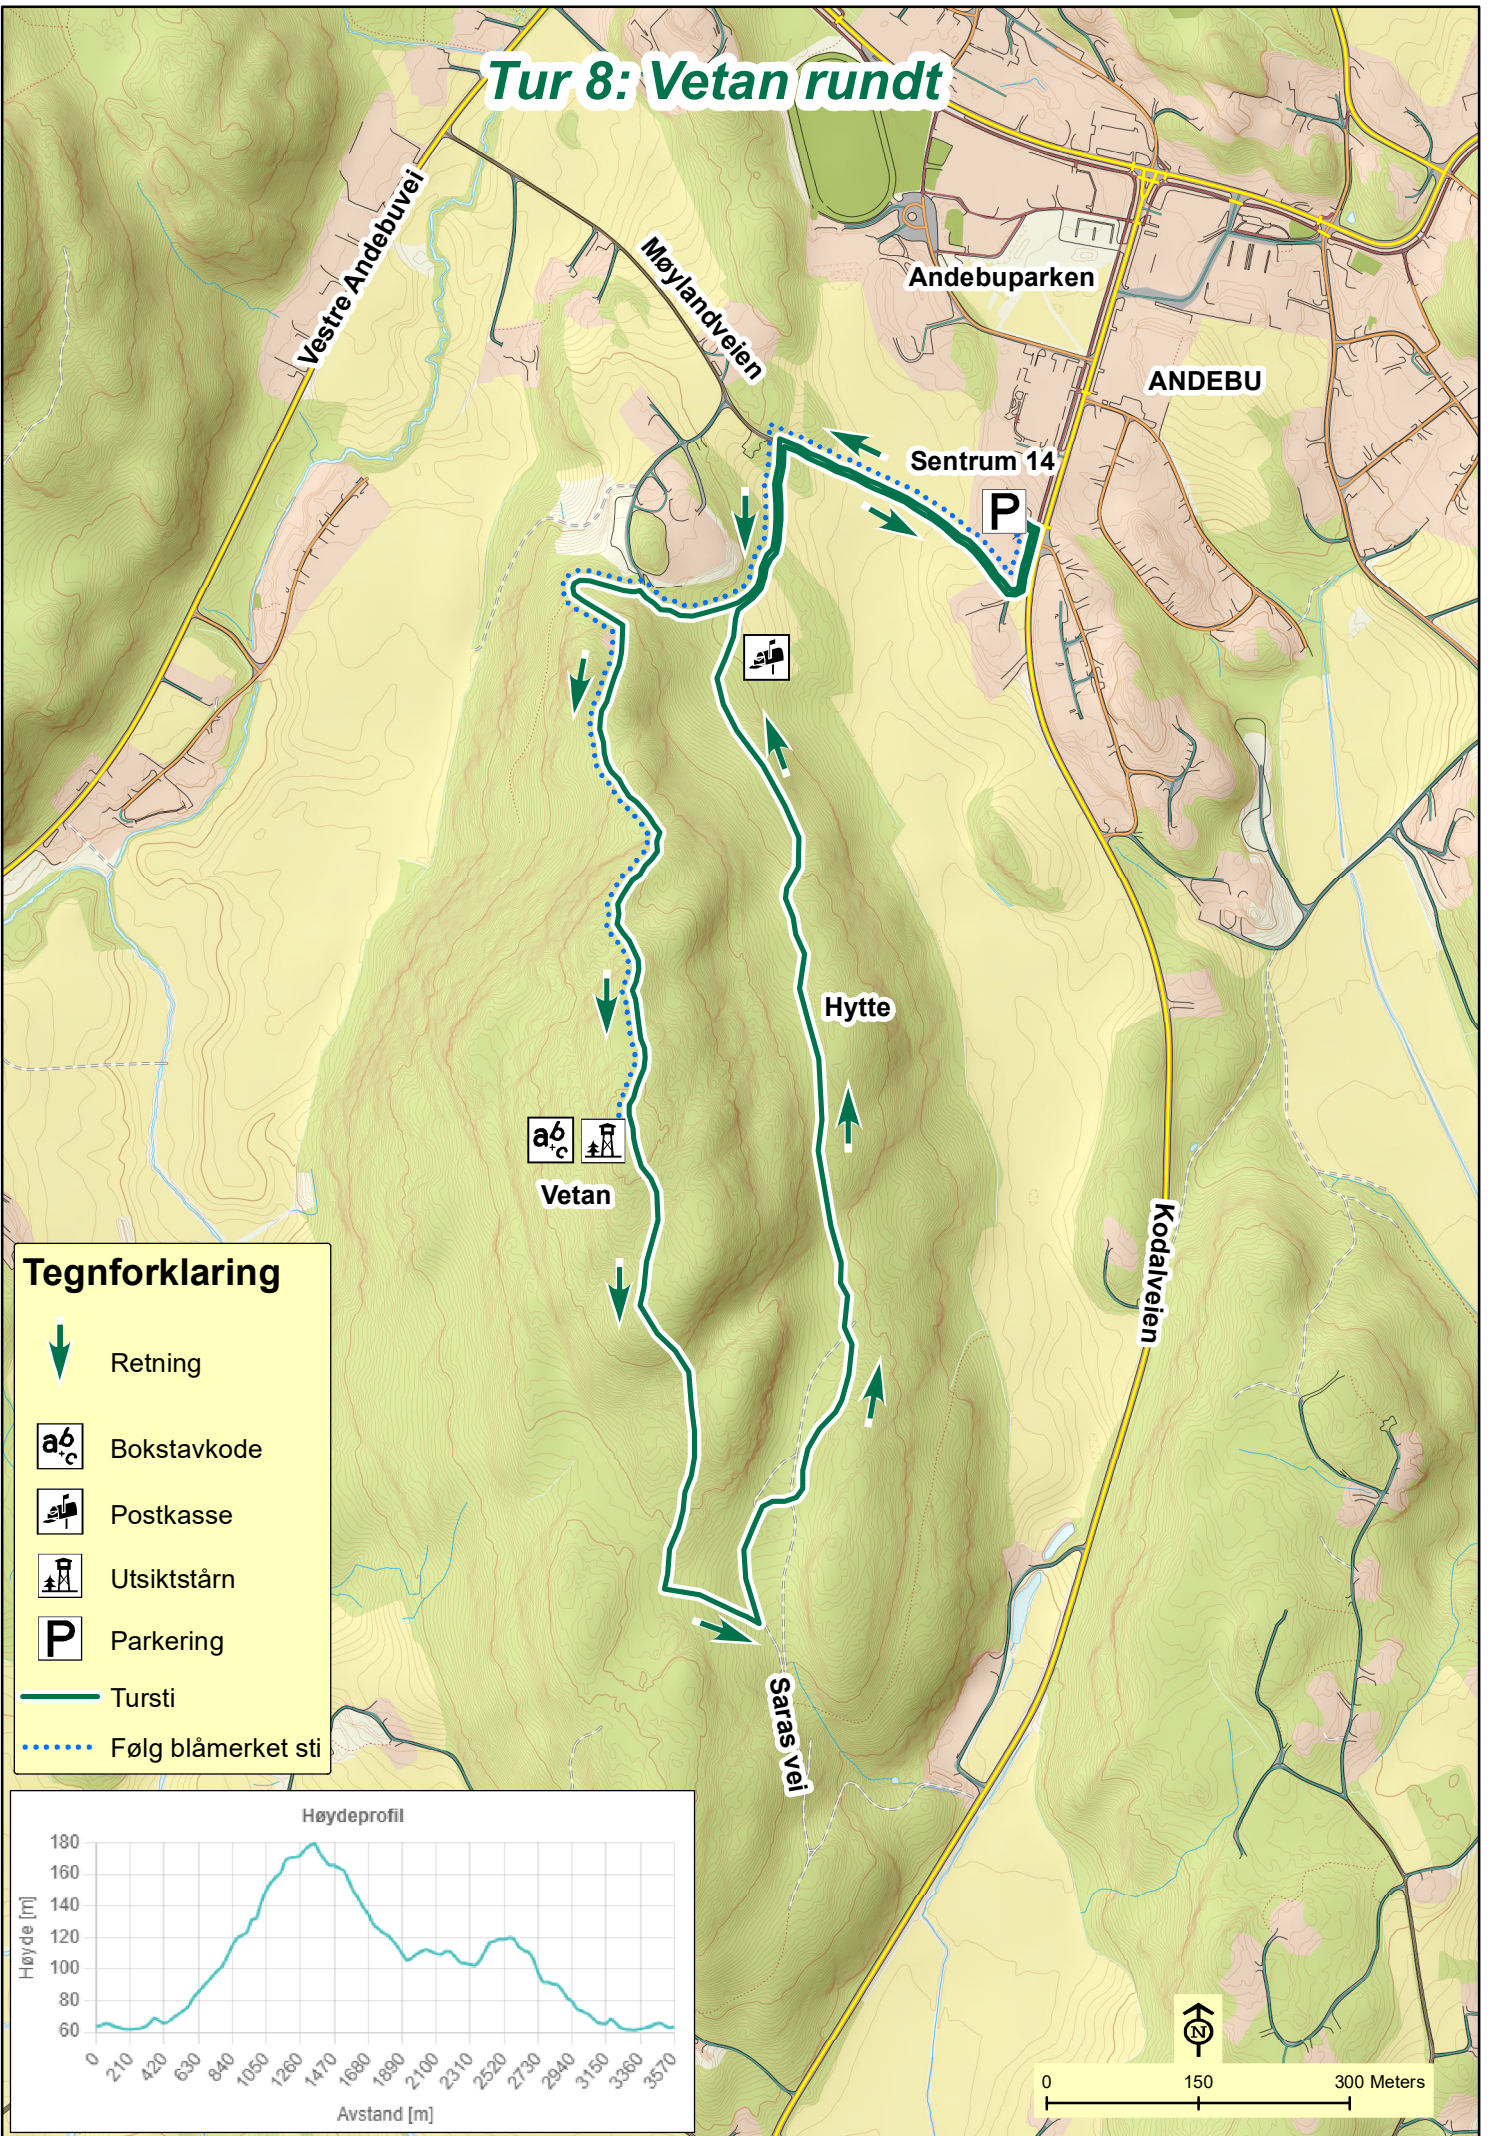

Tur 8: Vetan rundt

Tegnforklaring

-  Retning
-  Bokstavkode
-  Postkasse
-  Utsiktstårn
-  Parkering
-  Tursti
-  Følg blåmerket sti