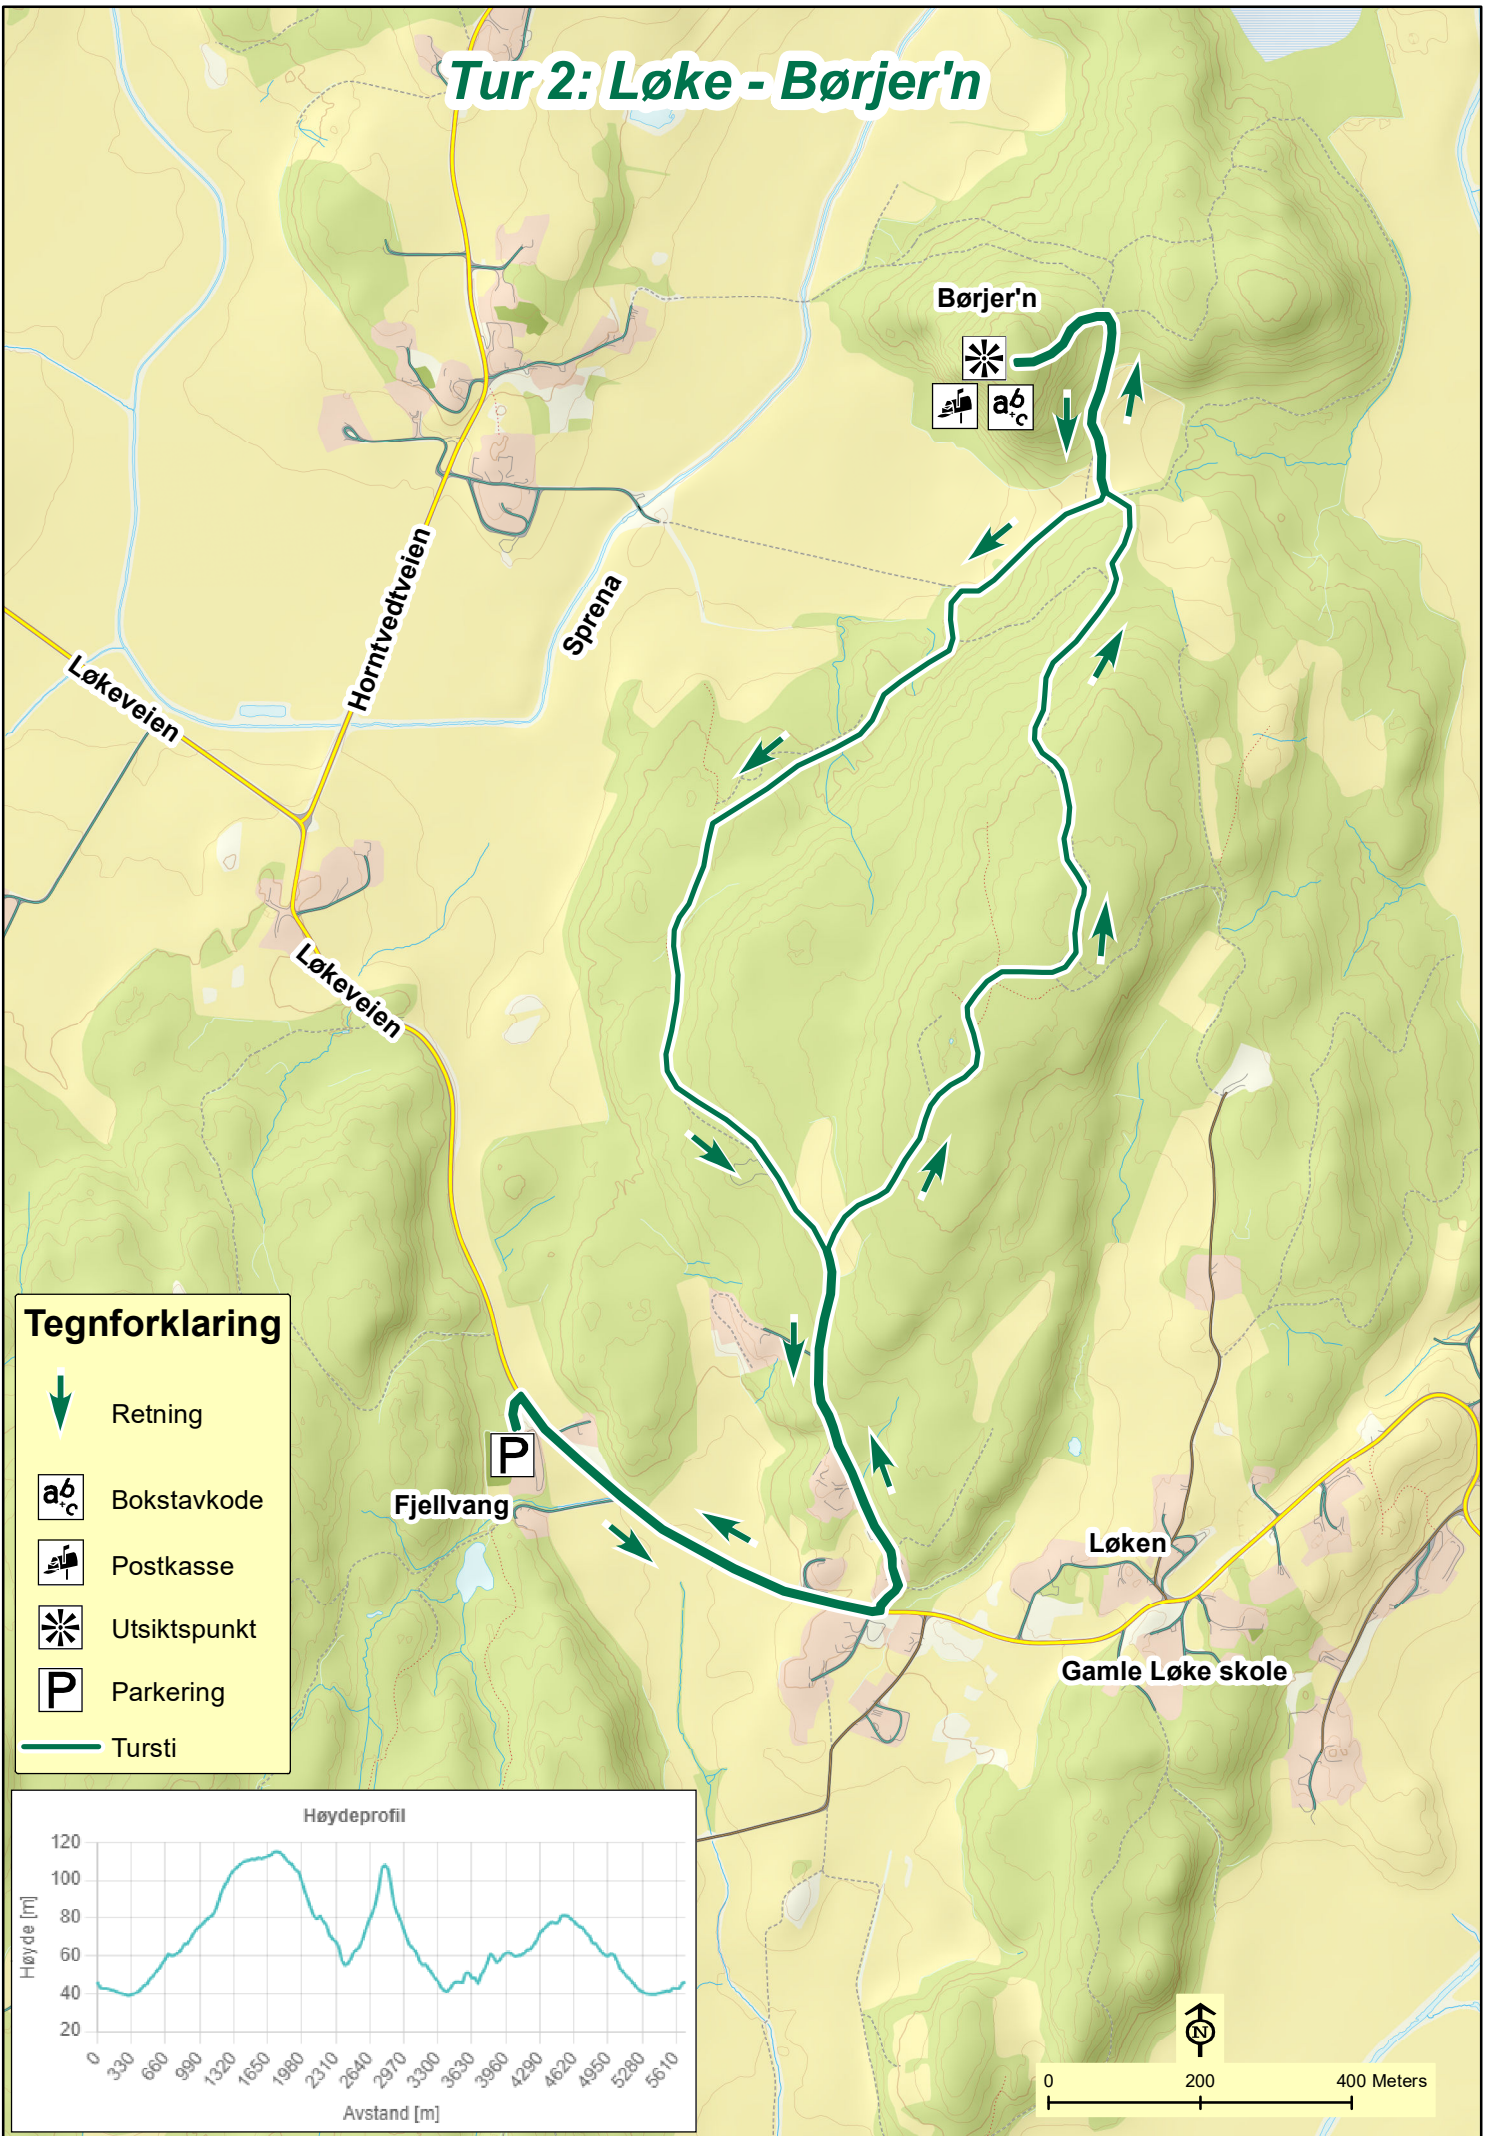

Tur 2: Løke - Børjer'n

Tegnforklaring

-  Retning
-  Bokstavkode
-  Postkasse
-  Utsiktspunkt
-  Parkering
-  Tursti

P

Fjellvang

Børjer'n

Løken

Gamle Løke skole