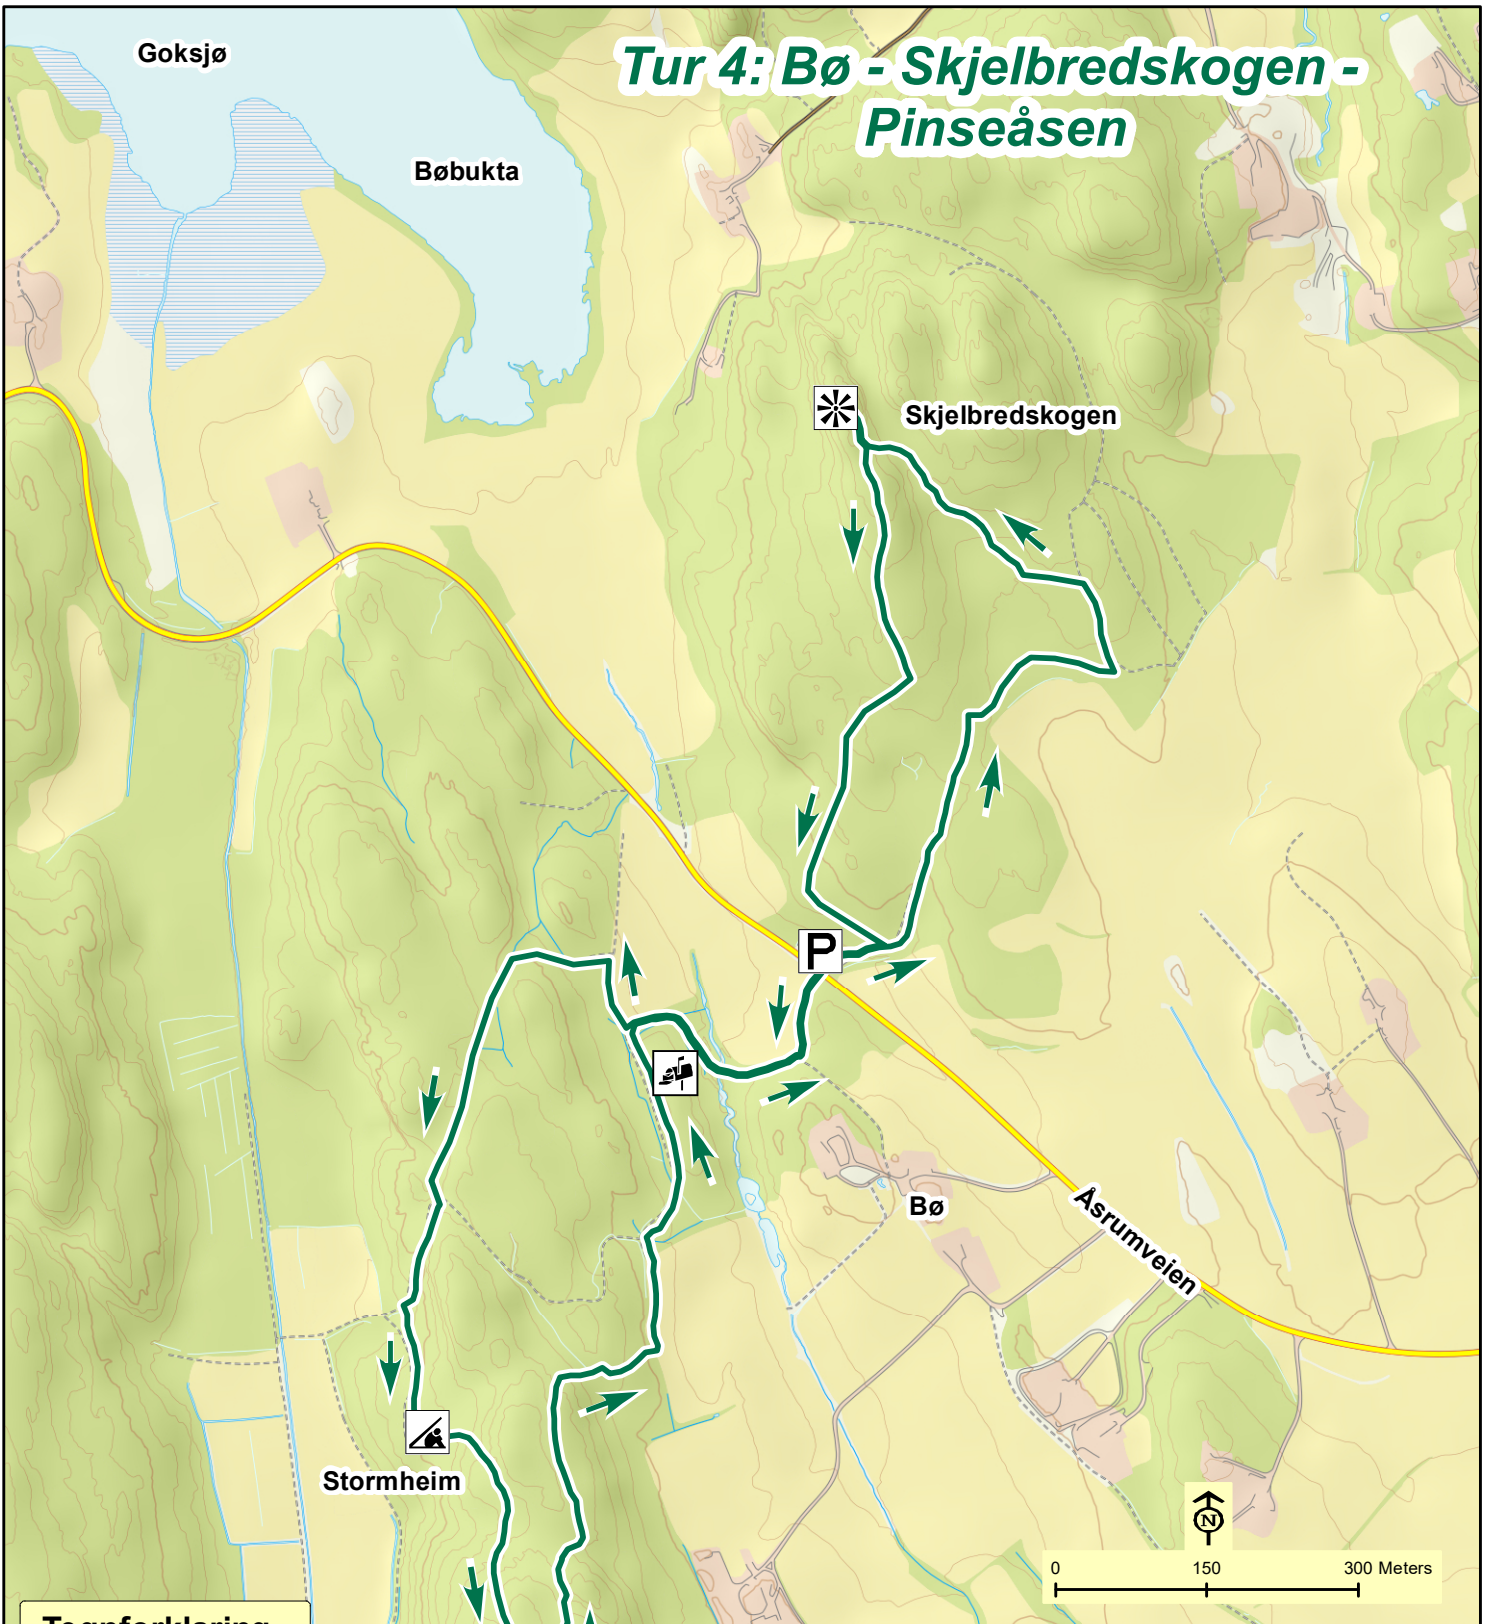

Tur 4: Bø - Skjelbredskogen - Pinseåsen

Tegnforklaring

-  Retning
-  Tursti
-  Følg blåmerket sti
-  Bokstavkode
-  Postkasse
-  Utsiktspunkt
-  Parkering
-  Gapahuk