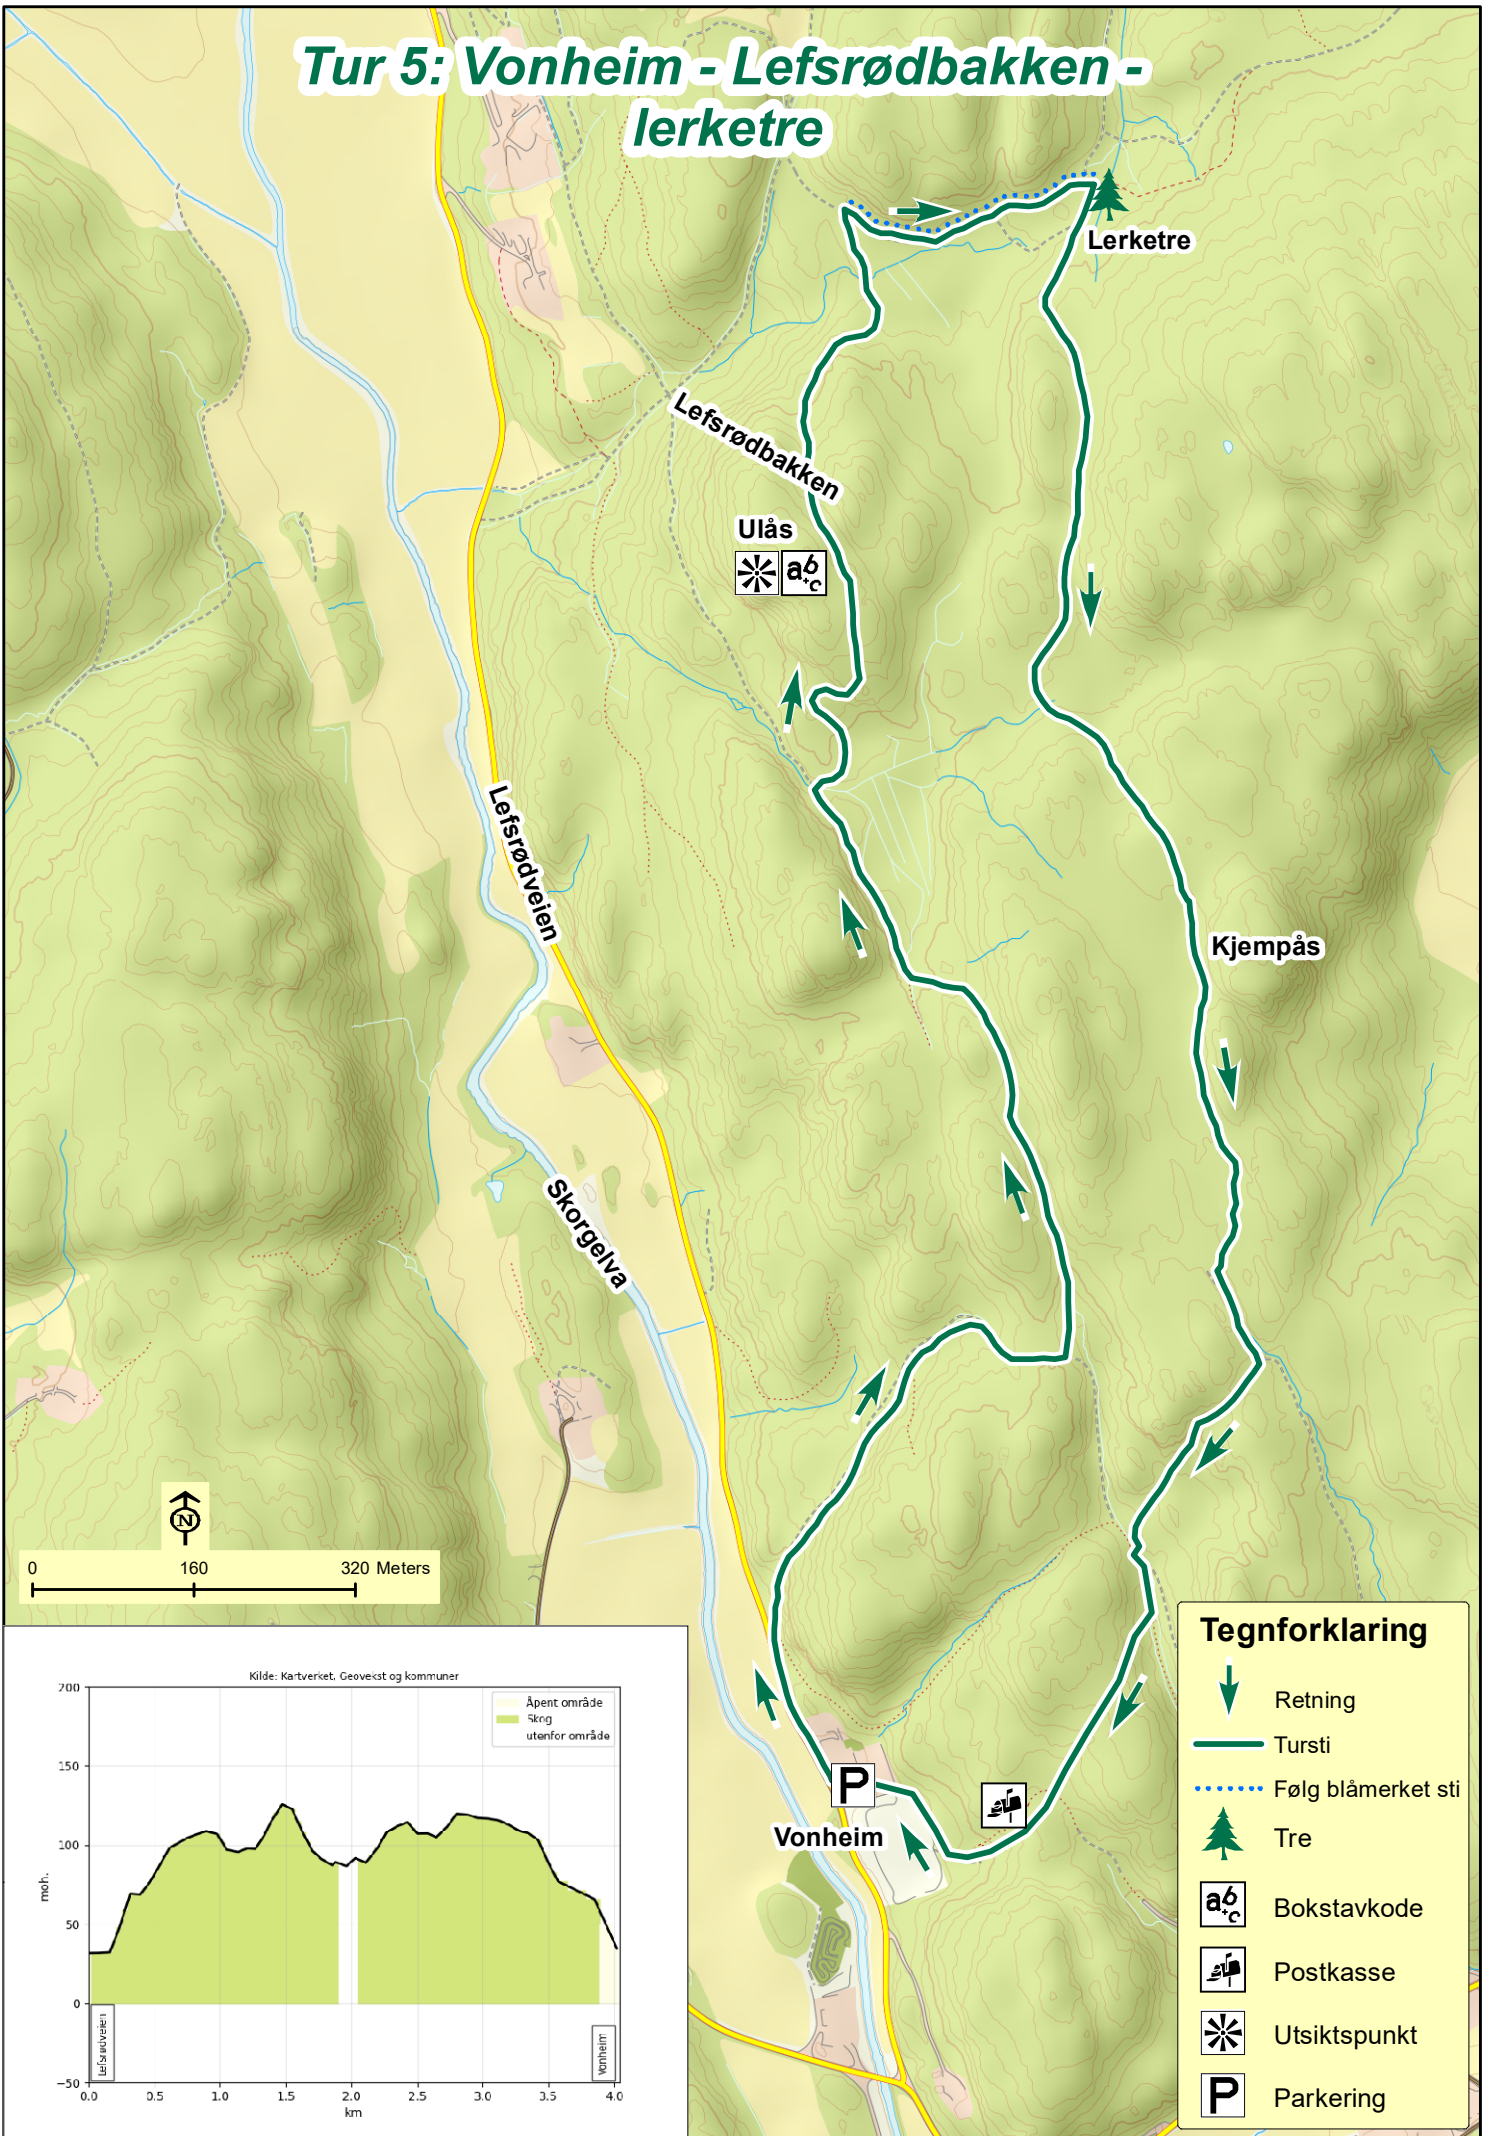

Tur 5: Vonheim - Lefsrødbakken - Lerketre

Tegnforklaring

- Retning
- Tursti
- Følg blåmerket sti
- Tre
- Bokstavkode
- Postkasse
- Utsiktspunkt
- Parkering