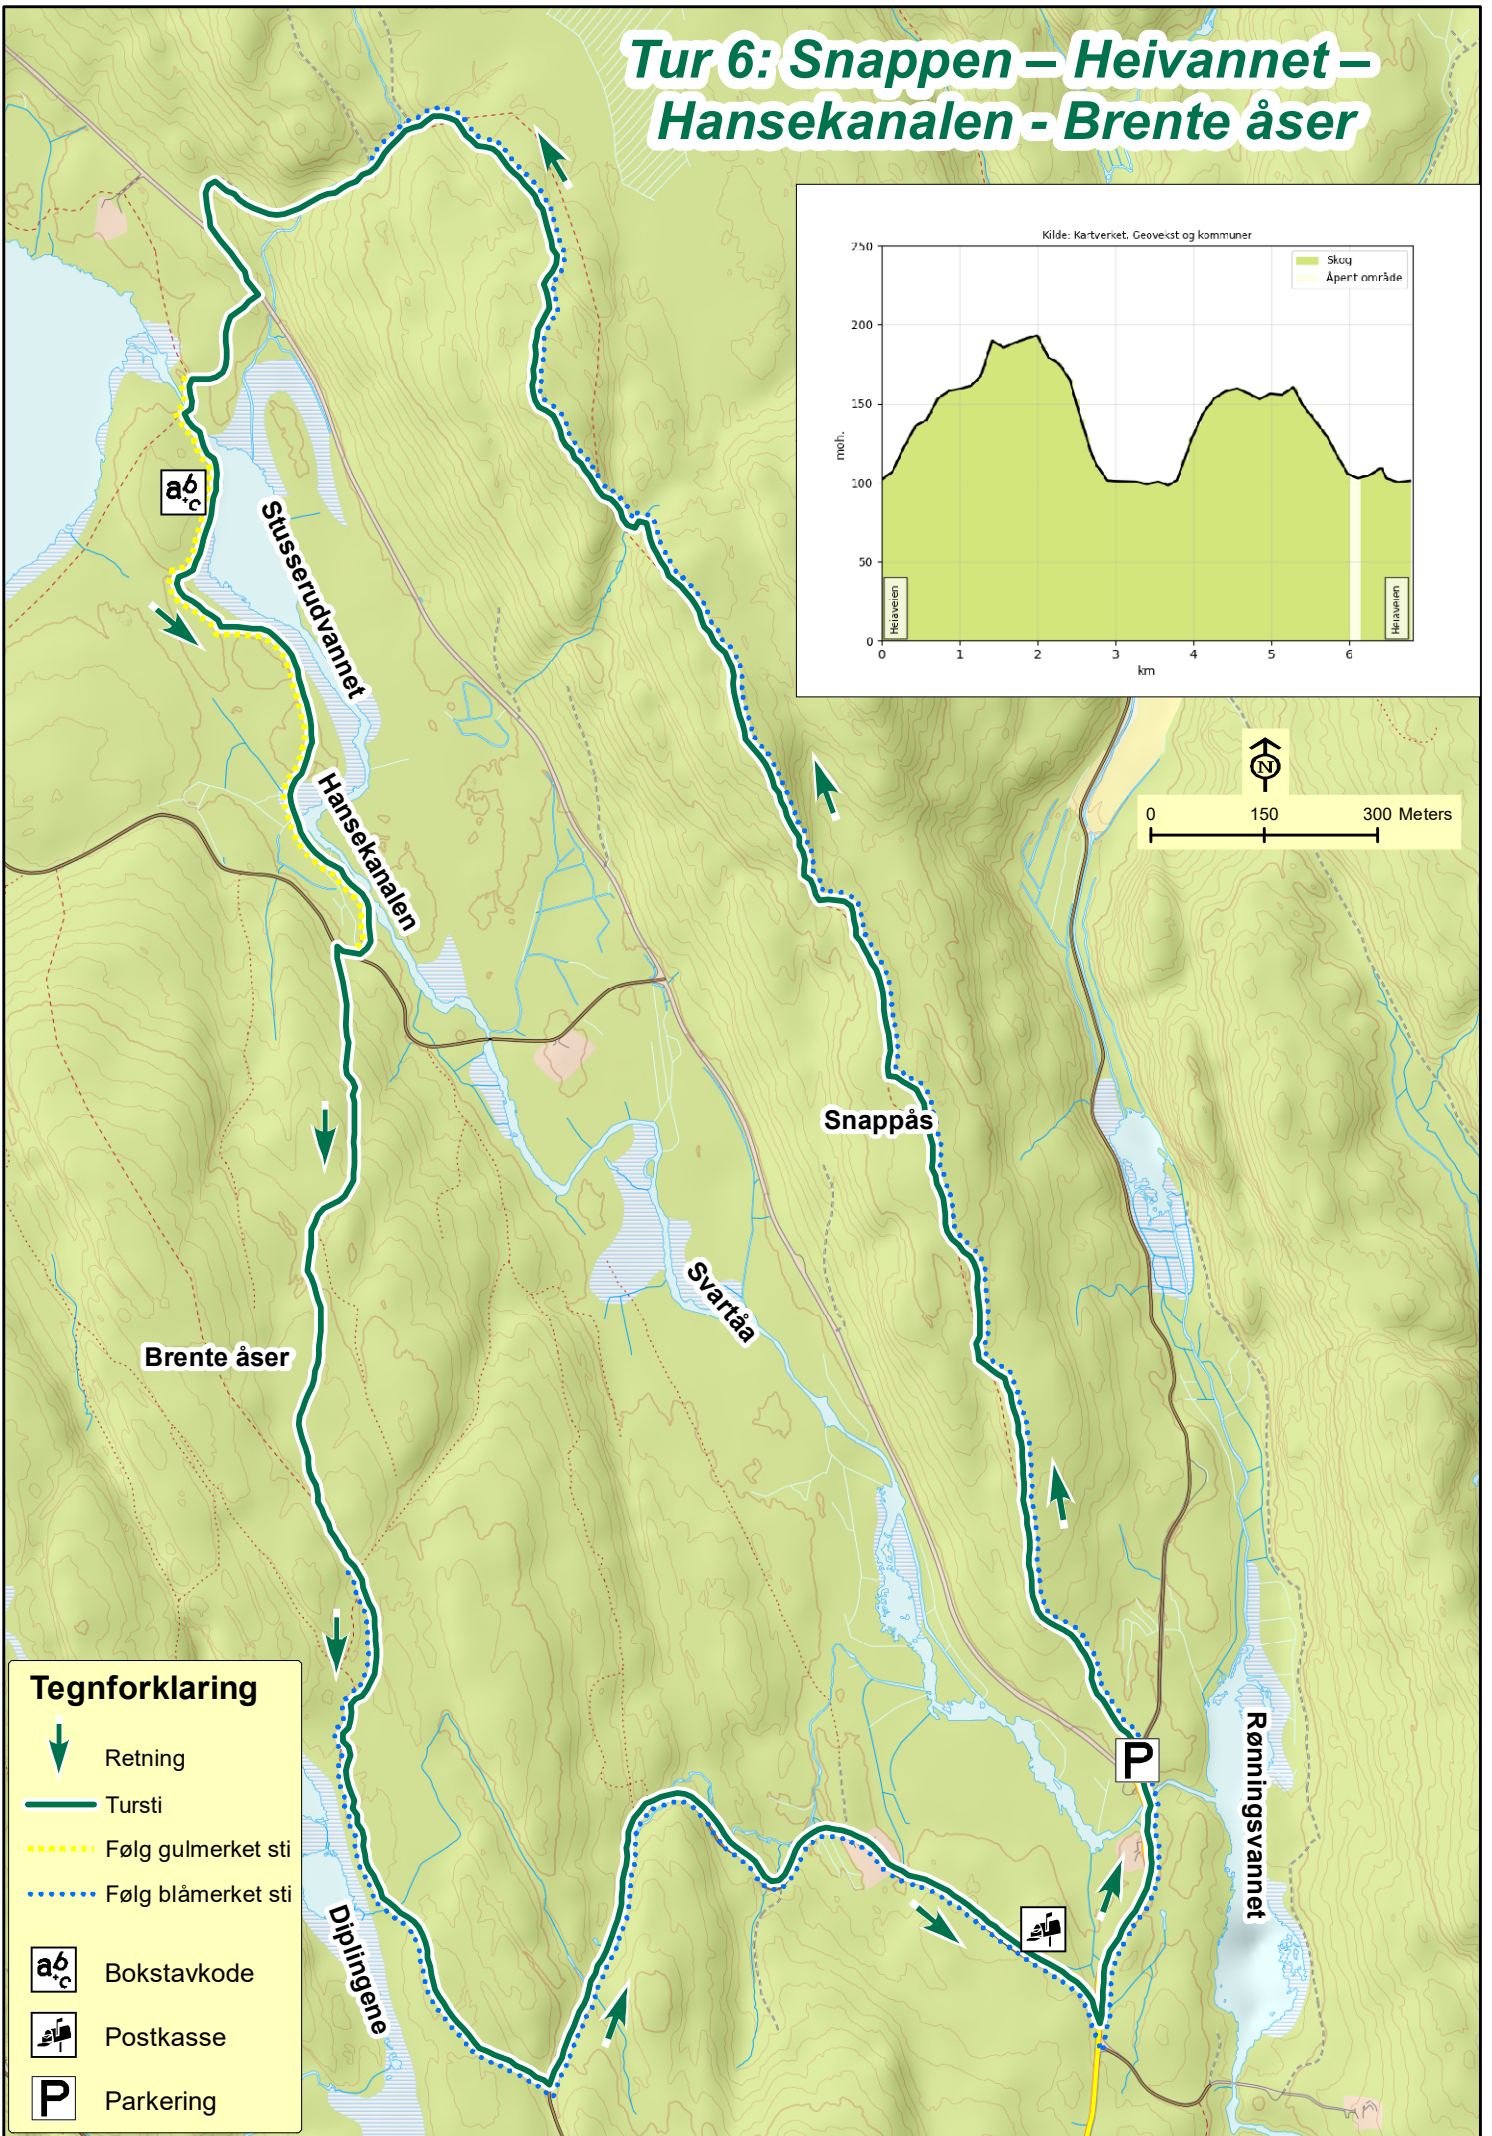

Tur 6: Snappen – Heivannet – Hansekanalen - Brente åser

Tegnforklaring

- Retning
- Tursti
- Følg gulmerket sti
- Følg blåmerket sti
- Bokstavkode
- Postkasse
- Parkering