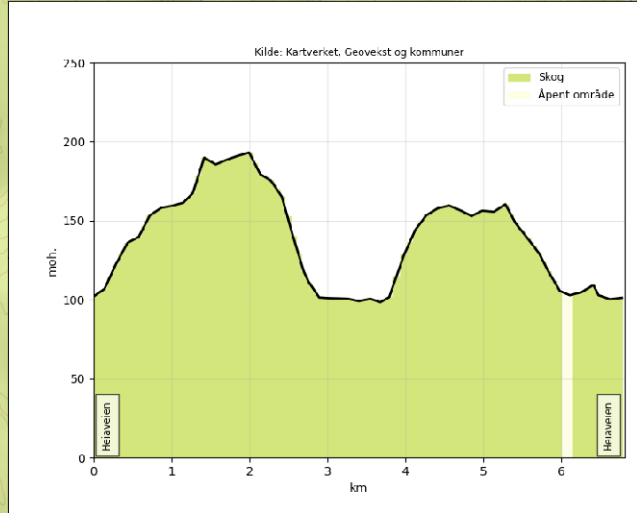

Tur 6: Snappen – Heivannet – Hansekanalen - Brente åser

Tegnforklaring

- Retning
- Tursti
- Følg gulmerket sti
- Følg blåmerket sti
- Bokstavkode
- Postkasse
- Parkering