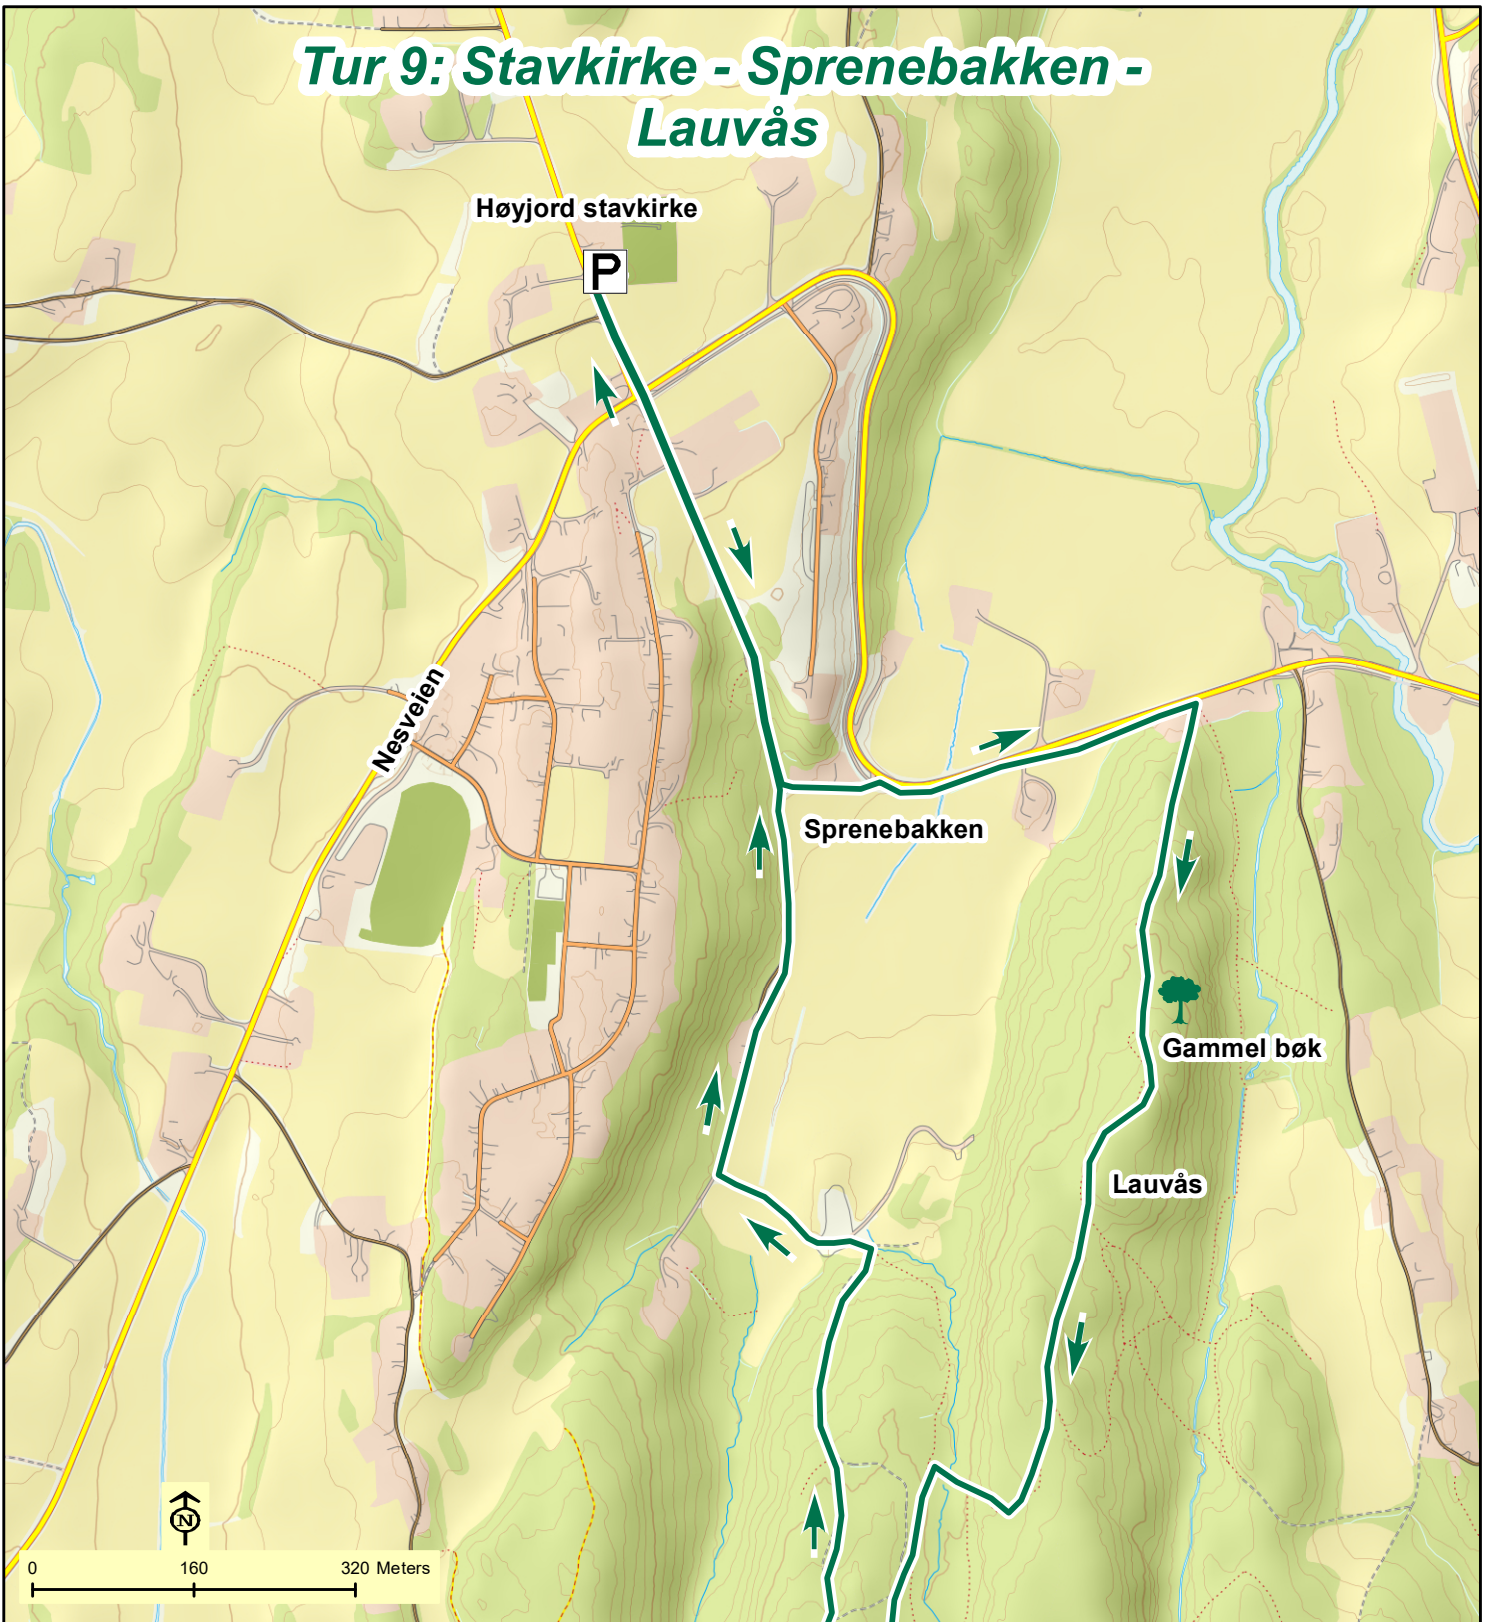

Tur 9: Stavkirke - Sprenebakken - Lauvås

Tegnforklaring

- Retning
- Tursti
- Følg blåmerket sti
- Tre
- Bokstavkode
- Postkasse
- Parkering