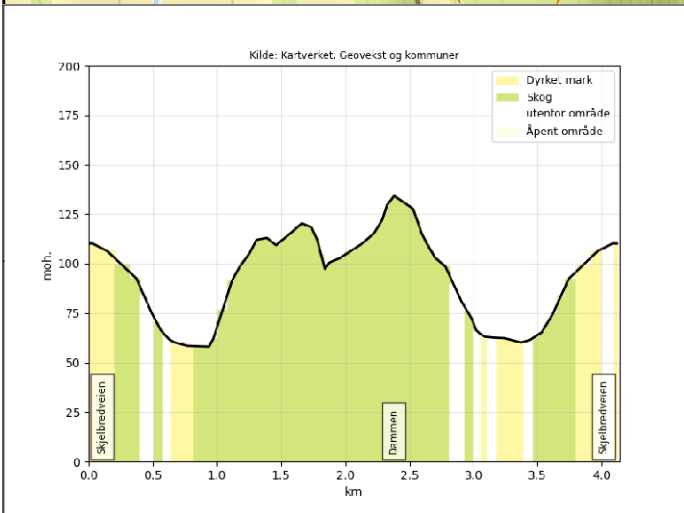

Tur 9: Stavkirke - Sprenebakken - Lauvås

Tegnforklaring

- Retning
- Tursti
- Følg blåmerket sti
- Tre
- Bokstavkode
- Postkasse
- Parkering