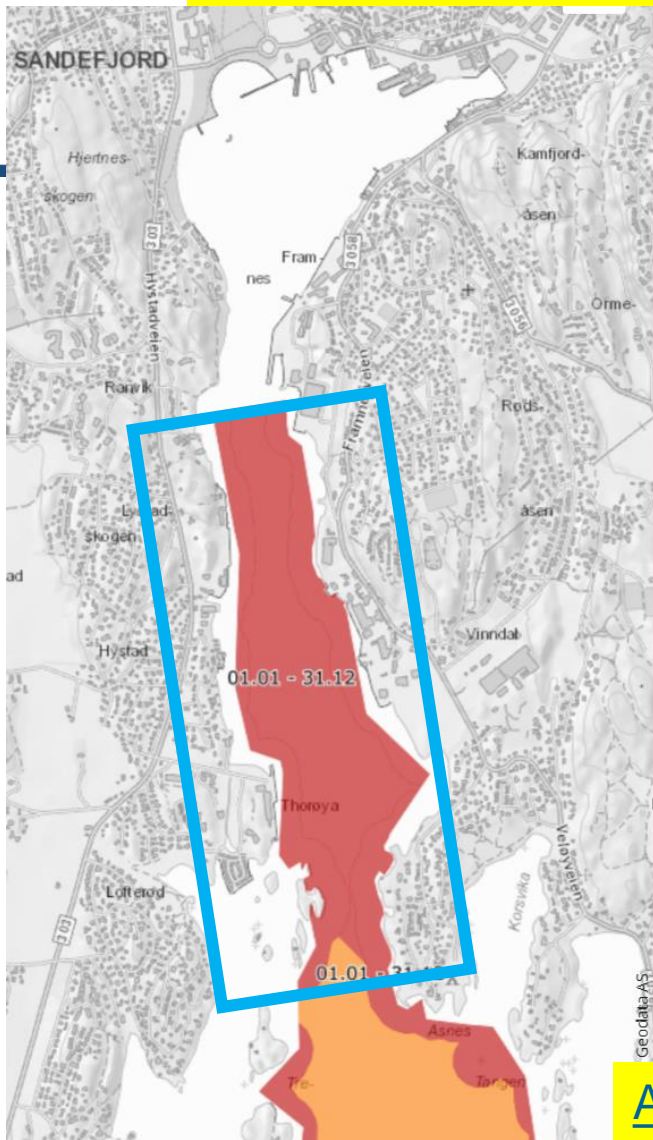

# FORESLÅTTE JUSTERINGER:

- Statlige fartsgrenser på sjøen for fritidsfartøy
- Sommerfartsgrense 5 knop
  - Fartsgrense under 5 knop
  - Fartsgrense 5-10 knop
  - Fartsgrense over 10 knop

1\*

**Fritidsfartøy  
Fra 10 til 7  
knop**

## Asnes-Framnes:

Erfaringen med økningen fra 7 til 10 knop (etter endringen i 2018) er negative = MYE MERE SJØ FRA STORE FRITITDSBÅTER

Statlige fartsgrenser på sjøen for næringsfartøy

- Sommerfartsgrense 5 knop
- Fartsgrense under 5 knop
- Fartsgrense 5-10 knop
- Fartsgrense over 10 knop

## Utvidelse av 30kn grensa