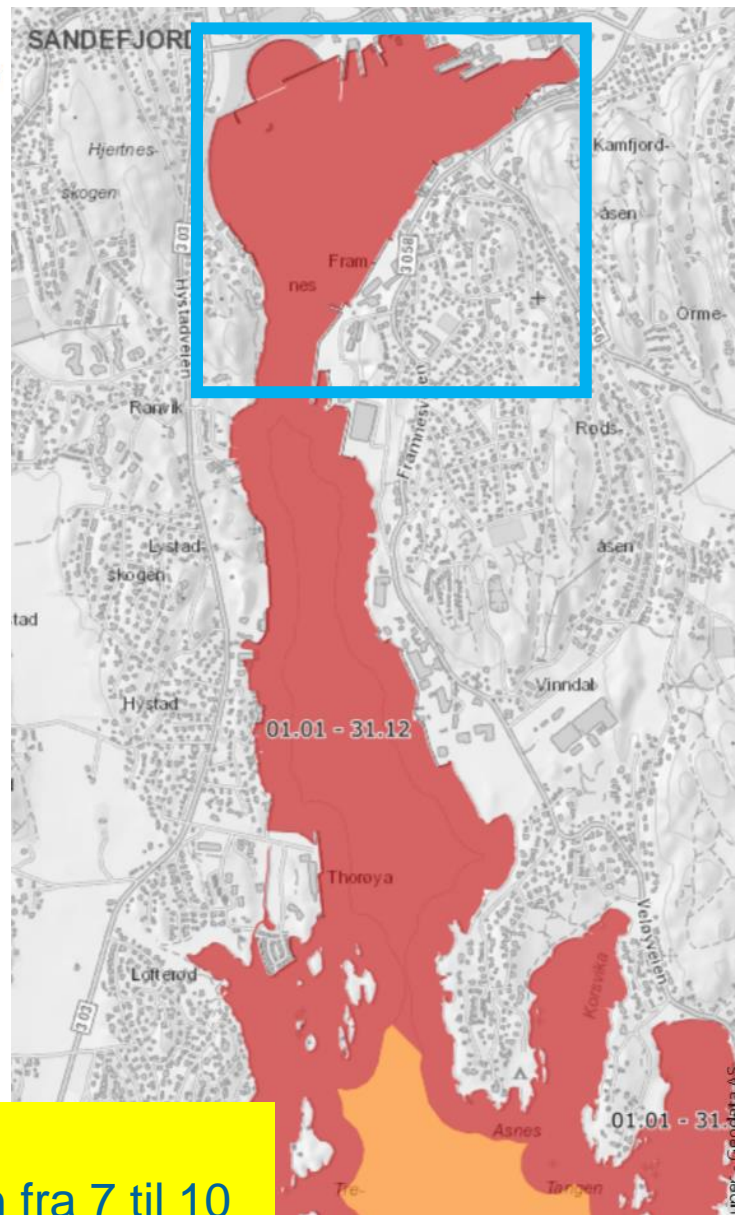

# FORESLÅTTE JUSTERINGER:

- Statlige fartsgrenser på sjøen for fritidsfartøy
- Sommerfartsgrense 5 knop
  - Fartsgrense under 5 knop
  - Fartsgrense 5-10 knop
  - Fartsgrense over 10 knop

1\*

**Fritidsfartøy  
Fra 10 til 7  
knop**

## Asnes-Framnes:

Erfaringen med økningen fra 7 til 10 knop (etter endringen i 2018) er negative = MYE MERE SJØ FRA STORE FRITITDSBÅTER

Statlige fartsgrenser på sjøen for næringsfartøy

- Sommerfartsgrense 5 knop
- Fartsgrense under 5 knop
- Fartsgrense 5-10 knop
- Fartsgrense over 10 knop

## Utvidelse av 30kn grensa